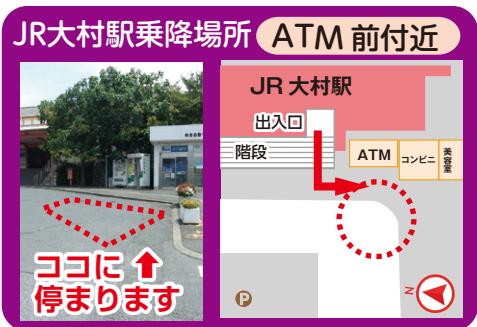

JR大村駅⇄長崎空港 300円 15分

冬休み観光&帰省のお客様のために年末年始特別運行

平成29年 12月23日(祝)～平成30年 1月8日(祝)

11時30分～15時40分

快適

乗合タクシー

空港エクスプレスおむらん号に関するお問い合わせ

合同タクシー
大村ラッキータクシー

TEL.0957-52-3161
TEL.0957-52-2155

98～126に運行した「おむらん号」⇒好評につき、年末年始に追加運行します。出発時刻及び行き先は変更されています。