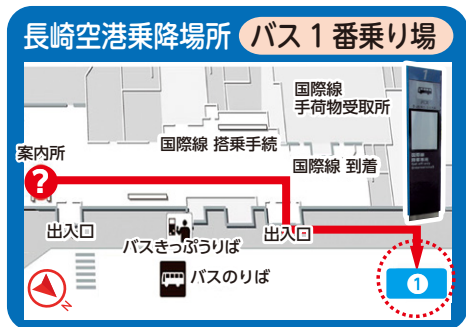

JR大村駅⇄長崎空港 300円 15分

冬休み観光&帰省のお客様のために年末年始特別運行

平成29年 12月23日(祝)～平成30年 1月8日(祝)

11時30分～15時40分

快適

乗合タクシー

空港エクスプレスおむらん号に関するお問い合わせ

合同タクシー
大村ラッキータクシー

TEL.0957-52-3161
TEL.0957-52-2155

98～126に運行した「おむらん号」⇒好評につき、年末年始に追加運行します。出発時刻及び行き先は変更されています。